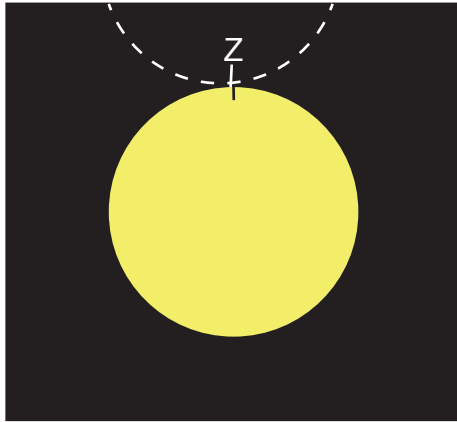

ASPETO DE ALGUMAS FASES DO ECLIPSE

Lisboa, 09h48min (1.º contato)

Porto, 10h39min (máximo)

Lisboa, 10h32min (máximo)

Coimbra, 10h36min (máximo)

Lisboa, 11h21min (4.º contato)

Faro, 10h30min (máximo)